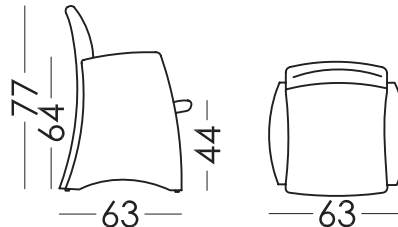

## Maße

Breite:	63cm
Höhe:	82cm
Tiefe:	63cm
Sitzhöhe:	50cm
Armlehnehöhe:	69cm
Rückenlehnehöhe:	42cm
Tiefe wenn offen:	-cm

## Technische Details

Gestell:	Holz, Kiefer und Brett
Sattelgurt:	N.E.A.
Rückenlehne Sattelgurt:	80mm Gurtbandaufhängung
Sitzkissenharte:	Mittlere Härte Touch (weiß)
Rückenlehne:	Polyurethan 35Kg + Fasern
Rückenlehne:	Gummi 30Kg + Faser 400 gr
Dekokissen:	Fibra fibersilk 100%
Abnehmbare Teile:	-

## Verpackung

Bestehend aus eingeschweißtem Kunststoff und schützenden Eckenleisten. Die Verpackung wurde gleichzeitig mit dem Design entworfen und so optimiert, dass sie leicht zu transportieren ist und so wenig Platz wie möglich einnimmt, um unnötiges Verpackungsmaterial zu vermeiden.